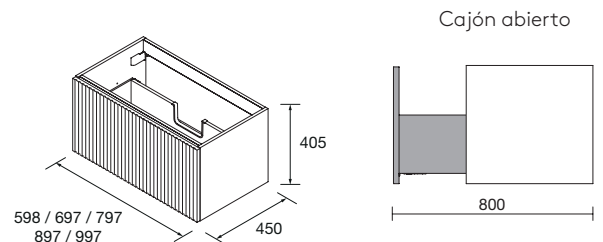

*Cantos según diseño: PVC, ABS. (canteado con cola PUR)

Herrajes

Colgadores: Colgador de alta resistencia con tres regulaciones independientes accesibles desde el frente. Capacidad de carga de 70Kg.

Cajón: Cajón metálico Grass Vionaro V8, altura 200mm. Guías ocultas de alta gama de extracción total con cierre amortiguado y regulación lateral y en altura. Capacidad de carga máx. 30 Kg.

Lavabos Compatibles

Lavabos integrados

- 600/800/1000/1200: Constanza, Veneto, Vilna, Toscana.

- 700/900: Constanza, Vilna, Toscana.

Lavabos de posar

Altiro, Seduction, Kandy, Lokum, Varmega, Tenta, Verila, Bol, Bulkan, Bica, Talea, Carla.

Lavabos de semiencastre

Mael

Dimensiones

Espacio libre para toma de agua