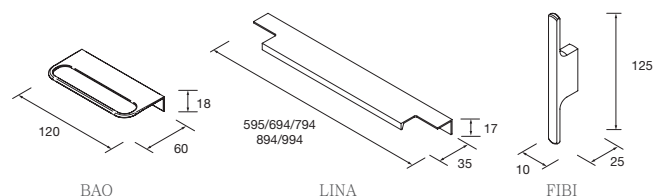

- Natural, Bahía, Roble Africa, Nogal Maya: tablero de partículas laminado. Canteado PVC diseño "Testa" con cola PUR.

Fabricación estructura interna (e=16mm): Tablero de partículas laminado.

* Todos los tableros utilizados en la fabricación de este mueble están clasificados como clase E05 con bajo contenido en formaldehídos.

*Cantos según diseño: PVC, ABS. (canteado con cola PUR)

Herrajes

Colgadores: Colgador de alta resistencia con tres regulaciones independientes accesibles desde el frente. Capacidad de carga de 70Kg.

Cajón: Cajón metálico Grass Vionaro V8, altura 200mm. Guías ocultas de alta gama de extracción total con cierre amortiguado y regulación lateral y en altura. Capacidad de carga máx. 30 Kg.

Lavabos Compatibles

Lavabos integrados

- 600/800/1000/1200: Constanza, Veneto, Vilna, Toscana.

- 700/900: Constanza, Vilna, Toscana.

Lavabos de posar

Altiro, Seduction, Kandy, Lokum, Varmega, Tenta, Verila, Bol, Bulkan, Bica, Talea, Carla.

Lavabos de semiencastre

Mael

Dimensiones

Espacio libre para toma de agua