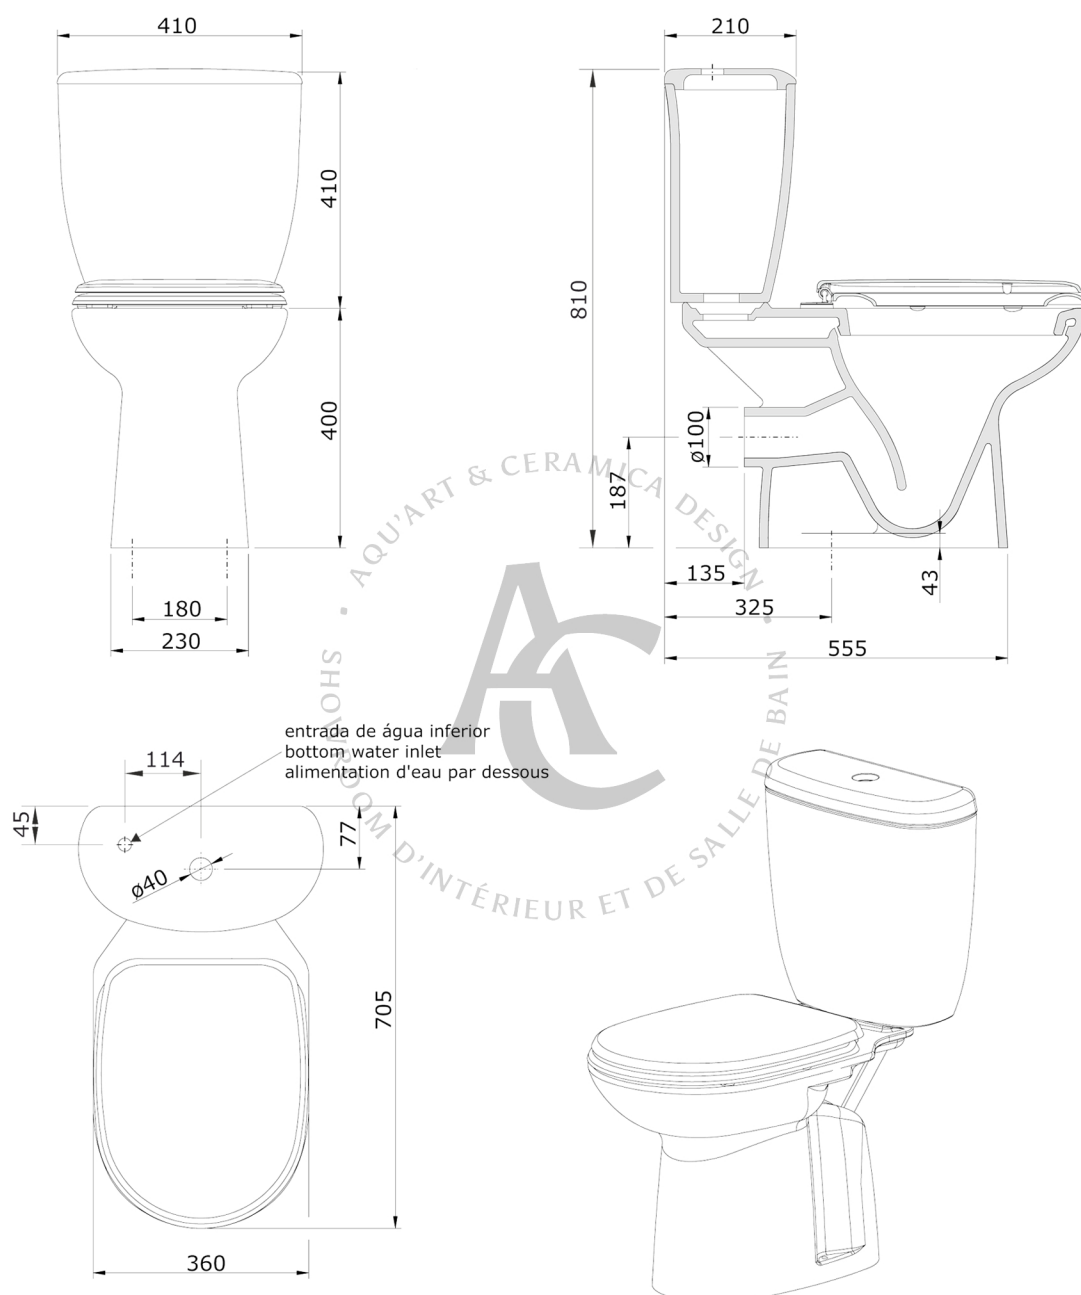

Pack Aveiro  
cod.: 103922  
ver.: 01

## Description

Spécifications techniques	Galerie	Galerie
Nom		
Série		
Code		
Poids		
Matériel		
Couleur		
<b>Détails:</b> <b>Composition du pack:</b> <ul style="list-style-type: none"> <li>• Cuvette sur pied SH</li> <li>• Réservoir avec alimentation d'eau par le dessous</li> <li>• Mécanisme 3/6L à double touche</li> <li>• Abattant thermoplast</li> </ul>		

## Dessin Technique

Les produits présentés suivent les spécifications techniques internes de SANINDUSA.

Les dimensions de ceux-ci sont données à titre indicatifs.

Nous nous réservons le droit de procéder aux modifications techniques qui permettraient d'améliorer les fonctionnalités de nos produits, sans préavis.