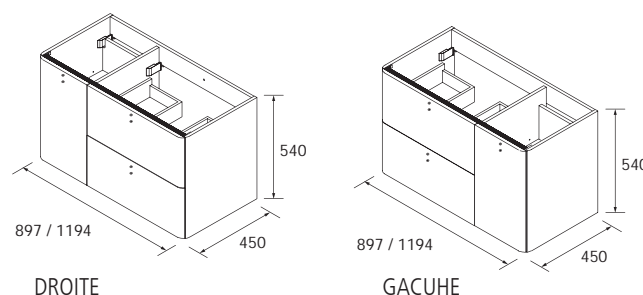

- 900/1200 Plan de toilette Uniiq (Solid Surface).

- 900/1200 Plan de toilette Uniiq (pierre compacte).

Dimensions et poids de l'emballage

	900	1200
Largeur mm.	945	1230
Profondeur mm.	500	495
Hauteur mm.	620	620
Poids Kg.	27,4	31,7
Masse brute Kg	30	34,8

Dimensions

Shemas des dimensions et de l'espace libre pour le système d'évacuation de l'eau

UNIIQ - Meuble 2 tiroirs 1 porte - 900 / 1200

Finitions meubles - en stock

Blanc mat
RAL 9016

Anthracite mat
Pantone 7540C
RAL 240 30 05