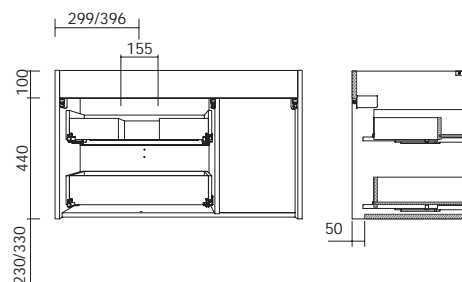

- 900/1200 Plan de toilette Uniiq (Solid Surface).

- 900/1200 Plan de toilette Uniiq (pierre compacte).

Dimensions et poids de l'emballage

	900	1200
Largeur mm.	945	1230
Profondeur mm.	500	495
Hauteur mm.	620	620
Poids Kg.	27,4	31,7
Masse brute Kg	30	34,8

Dimensions

Shemas des dimensions et de l'espace libre pour le système d'évacuation de l'eau

UNIIQ - Meuble 2 tiroirs 1 porte - 900 / 1200

Finitions meubles - en stock

Blanc mat
RAL 9016

Anthracite mat
Pantone 7540C
RAL 240 30 05