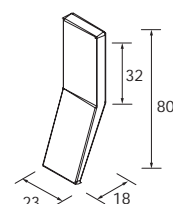

UNIIQ - Meuble 2 tiroirs 1 porte - 900 / 1200

Finitions extérieures en stock

Finitions Poignée

Intérieur

Information technique

Fabrication avant (e=19 mm): panneau MDF de 19 mm d'épaisseur laqué avec une peinture de finition super mate.te.

Panneaux latéraux (e=16mm): panneau MDF de 16 mm d'épaisseur, laqué avec une peinture super mate.

Structure interne (épaisseur=16mm): en panneau de particules mélaminé. Design exclusif du Carbon TX.

Plateau: Plateau réglable en hauteur, en panneau de particules stratifié. Conception exclusive du Carbon TX

* Tous les panneaux de particules utilisés dans la fabrication de ces meubles sont de classe E05 (faible contenu en formaldéhydes).

* Chants selon design: PVC, ABS. (fixation avec colle PUR)

Structure du tiroir: Panneau de particules recouvert de PVC avec un design exclusif "Carbon-TX", épaisseur 12mm

- 900/1200 Plan de toilette Uniiq (Solid Surface).

- 900/1200 Plan de toilette Uniiq (pierre compacte).

Dimensions et poids de l'emballage

	900	1200
Largeur mm.	945	1230
Profondeur mm.	500	495
Hauteur mm.	620	620
Poids Kg.	27,4	31,7
Masse brute Kg	30	34,8