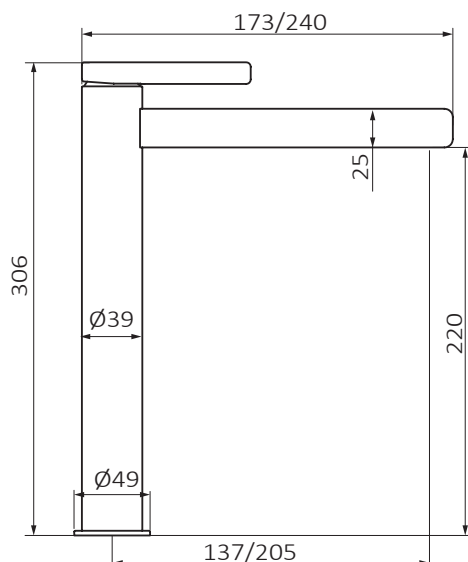

# AXIS Mitigeur Lavabo XXL

Bec 137 mm  
Noir - 74 550 742

**GRB** mixers®

6

COLLECTION: **AXIS** PRODUIT: **Mitigeur Lavabo XXL Bec 137 mm**  
FINITION: **Noir** RÉFÉRENCE: **74 550 742** EAN 13: **8435200270175**

**INFORMATIONS SUR LE PRODUIT EMBALLÉ:** POIDS: **2.29 kg** LARGEUR: **31 cm** LONGUE: **37 cm** HAUTE: **9 cm**

**INSTRUCTIONS D'ASSEMBLAGE DES LIENS:** <http://d7rh5s3nxmpy4.cloudfront.net/CMP2592/files/5/040770.05.pdf>

## SPÉCIFICATIONS TECHNIQUES:

- › PRESSION RECOMMANDÉE: 1 à 5 barres
- › PRESSION 'UTILISATION MAXIMALE: 10 barres
- › PRISES 'ENTRÉE: (H) G 3/8"
- › PRISES DE SORTIE: M16
- › Cartouche Mitigeur standard
- › Sensibilité et acoustique selon norme EN ISO 3822
- › Perçage recommandé pour 'installation: Ø35 mm