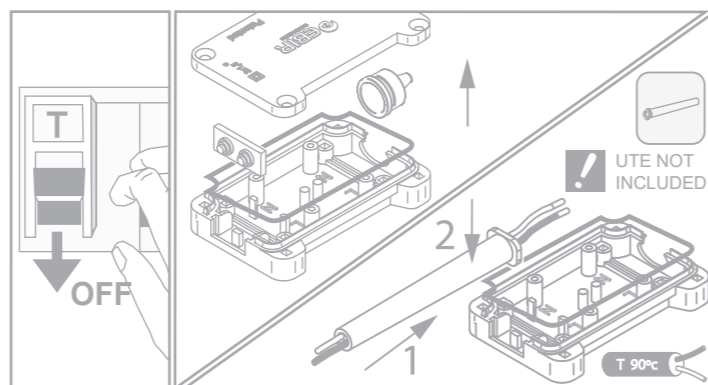

1  
 Montaje  
 Assembly  
 Montage  
 Zusammenbau  
 Montaggio  
 Montaje  
 Montaž  
 Bijeenkomst  
 Fästsystem  
 Shromažďování  
 Asamblare  
 Zhromaždenie

2  
 Conexión  
 Conexión  
 Connection  
 Anschlusshinweise  
 Connessione  
 Ligação  
 Podłączenie  
 Ansluiting  
 Anslutning  
 Připojení  
 Conexiune  
 Pripojenie

3  
 Montaje  
 Assembly  
 Montage  
 Zusammenbau  
 Montaggio  
 Montaje  
 Montaž  
 Bijeenkomst  
 Fästsystem  
 Shromažďování  
 Asamblare  
 Zhromaždenie

(\*1)Instalación de requisitos en Francia de conformidad con las normas NF C 15-100:  
 Este dispositivo debe ser conectado a la alimentación por una caja de conexión CII IP44 de conformidad con las normas NF C 15-100.

(\*1)Prescriptions d'installation en France conformément aux règles de la norme NF C 15-100:  
 Cet appareil doit être raccordé à l'alimentation par l'intermédiaire d'une boîte de raccordement aux règles de la norme NF C 15-100.