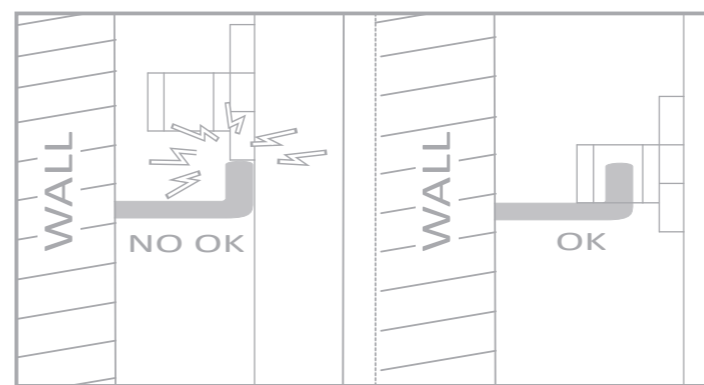

1  
 Montaje  
 Assembly  
 Montage  
 Zusammenbau  
 Montaggio  
 Montaje  
 Montaž  
 Bijeenkomst  
 Fästsystem  
 Shromažďování  
 Asamblare  
 Zhromaždenie

2  
 Conexión  
 Conexión  
 Connection  
 Anschlusshinweise  
 Connessione  
 Ligação  
 Podłączenie  
 Ansluiting  
 Anslutning  
 Připojení  
 Conexiune  
 Pripojenie

3  
 Montaje  
 Assembly  
 Montage  
 Zusammenbau  
 Montaggio  
 Montaje  
 Montaž  
 Bijeenkomst  
 Fästsystem  
 Shromažďování  
 Asamblare  
 Zhromaždenie

(\*1)Instalación de requisitos en Francia de conformidad con las normas NF C 15-100:  
 Este dispositivo debe ser conectado a la alimentación por una caja de conexión CII IP44 de conformidad con las normas NF C 15-100.

(\*1)Prescriptions d'installation en France conformément aux règles de la norme NF C 15-100:  
 Cet appareil doit être raccordé à l'alimentation par l'intermédiaire d'une boîte de raccordement aux règles de la norme NF C 15-100.