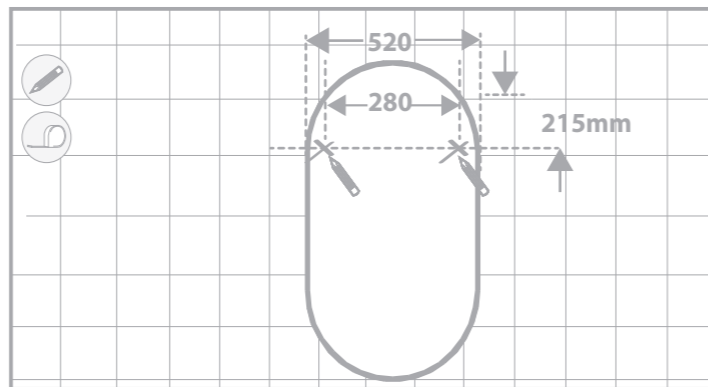

1  
 Montaje  
 Assembly  
 Montage  
 Zusammenbau  
 Montaggio  
 Montaje  
 Montaž  
 Bijeenkomst  
 Fästsystem  
 Shromažďování  
 Asamblare  
 Zhromaždenie

2  
 Conexión  
 Conexión  
 Connection  
 Anschlusshinweise  
 Connessione  
 Ligação  
 Podłączenie  
 Ansluiting  
 Anslutning  
 Připojení  
 Conexiune  
 Pripojenie

3  
 Montaje  
 Assembly  
 Montage  
 Zusammenbau  
 Montaggio  
 Montaje  
 Montaž  
 Bijeenkomst  
 Fästsystem  
 Shromažďování  
 Asamblare  
 Zhromaždenie

(\*1)Instalación de requisitos en Francia de conformidad con las normas NF C 15-100:  
 Este dispositivo debe ser conectado a la alimentación por una caja de conexión CII IP44 de conformidad con las normas NF C 15-100.