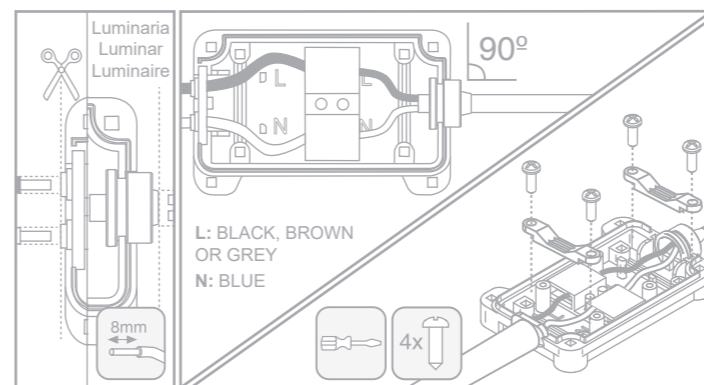

1  
 Montaje  
 Assembly  
 Montage  
 Zusammenbau  
 Montaggio  
 Montaje  
 Montaž  
 Bijeenkomst  
 Fästsystem  
 Shromažďování  
 Asamblare  
 Zhromaždenie

2  
 Conexión  
 Conexión  
 Connection  
 Anschlusshinweise  
 Connessione  
 Ligação  
 Podłączenie  
 Ansluiting  
 Anslutning  
 Připojení  
 Conexiune  
 Pripojenie

3  
 Montaje  
 Assembly  
 Montage  
 Zusammenbau  
 Montaggio  
 Montaje  
 Montaž  
 Bijeenkomst  
 Fästsystem  
 Shromažďování  
 Asamblare  
 Zhromaždenie

(\*1)Instalación de requisitos en Francia de conformidad con las normas NF C 15-100:  
 Este dispositivo debe ser conectado a la alimentación por una caja de conexión CII IP44 de conformidad con las normas NF C 15-100.