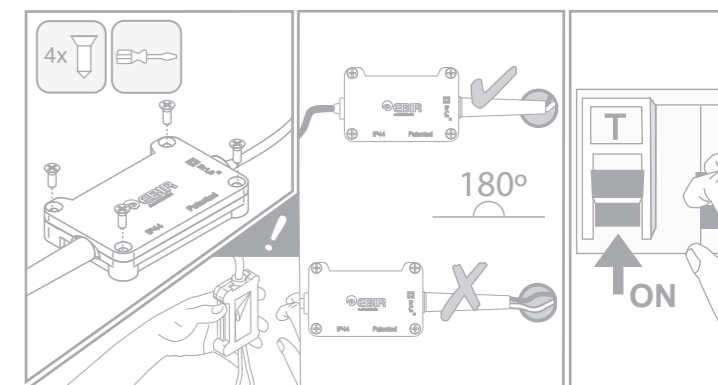

1  
 Montaje  
 Assembly  
 Montage  
 Zusammenbau  
 Montaggio  
 Montaje  
 Montaž  
 Bijeenkomst  
 Fästsystem  
 Shromažďování  
 Asamblare  
 Zhromaždenie

2  
 Conexión  
 Conexión  
 Connection  
 Anschlusshinweise  
 Connessione  
 Ligação  
 Podłączenie  
 Ansluiting  
 Anslutning  
 Připojení  
 Conexiune  
 Pripojenie

3  
 Montaje  
 Assembly  
 Montage  
 Zusammenbau  
 Montaggio  
 Montaje  
 Montaž  
 Bijeenkomst  
 Fästsystem  
 Shromažďování  
 Asamblare  
 Zhromaždenie

(\*1)Instalación de requisitos en Francia de conformidad con las normas NF C 15-100:  
 Este dispositivo debe ser conectado a la alimentación por una caja de conexión CII IP44 de conformidad con las normas NF C 15-100.

(\*1)Prescriptions d'installation en France conformément aux règles de la norme NF C 15-100:  
 Cet appareil doit être raccordé à l'alimentation par l'intermédiaire d'une boîte de raccordement aux règles de la norme NF C 15-100.