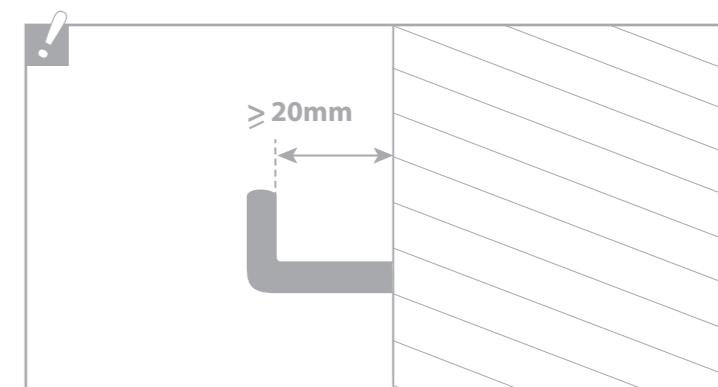

1  
 Montaje  
 Assembly  
 Montage  
 Zusammenbau  
 Montaggio  
 Montaje  
 Montaž  
 Bijeenkomst  
 Fästsystem  
 Shromažďování  
 Asamblare  
 Zhromaždenie

2  
 Conexión  
 Conexión  
 Connection  
 Anschlusshinweise  
 Connessione  
 Ligação  
 Podłączenie  
 Ansluiting  
 Anslutning  
 Připojení  
 Conexiune  
 Pripojenie

3  
 Montaje  
 Assembly  
 Montage  
 Zusammenbau  
 Montaggio  
 Montaje  
 Montaž  
 Bijeenkomst  
 Fästsystem  
 Shromažďování  
 Asamblare  
 Zhromaždenie

(\*1)Instalación de requisitos en Francia de conformidad con las normas NF C 15-100:  
 Este dispositivo debe ser conectado a la alimentación por una caja de conexión CII IP44 de conformidad con las normas NF C 15-100.