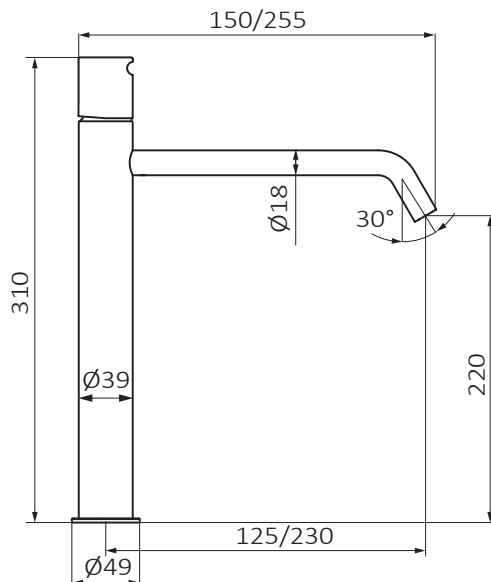

# COOL Mitigeur Lavabo XXL

Caño 125 mm  
Chromé - 90 550 900

**GRB** mixers®

6

COLLECTION: **COOL** PRODUIT: **Mitigeur Lavabo XXL Caño 125 mm**  
FINITION: **Chromé** RÉFÉRENCE: **90 550 900** EAN 13: **8435200292986**

**INFORMATIONS SUR LE PRODUIT EMBALLÉ:** POIDS: **2.07 kg** LARGEUR: **31 cm** LONGUE: **37 cm** HAUTE: **9 cm**

**INSTRUCTIONS D'ASSEMBLAGE DES LIENS:** <http://d7rh5s3nxmpy4.cloudfront.net/CMP2592/files/5/040770.05.pdf>

## SPÉCIFICATIONS TECHNIQUES:

- › PRESSION RECOMMANDÉE: 1 à 5 barres
- › PRESSION 'UTILISATION MAXIMALE: 10 barres
- › PRISES 'ENTRÉE: (H) G 3/8"
- › PRISES DE SORTIE: M16
- › Cartouche Monomando estándar
- › Sensibilité et acoustique selon norme EN ISO 3822
- › Perçage recommandé pour 'installation: Ø35 mm

## SPÉCIFICATIONS D'UTILISATION:

- › Hauteur 220 mm au mousseur
- › Mousseur intégré et facilement accessible
- › Flexibles 3/8". Possibilité de flexibles 1/2"