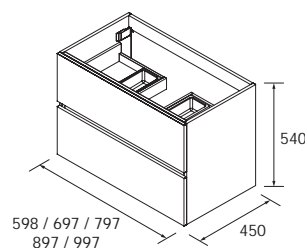

Guide: coulisses cachées Hettich plus rails avec fermeture douce et réglage en hauteur. Capacité de charge maximale de 25 kg.

Vasques disponibles

Vasques intégrés

600 / 800 / 1000 : Iberia, Sofla, Constanza, Toscana, Veneto, Escocia, Vilna.

700 / 900: Iberia, Constanza, Toscana

Vasques à poser

Ellen, Verila, Seduction, Kandy, Altiro, Nesla, Tento, Varmega, Lokum, Bulkan.

Dimensions et poids de l'emballage

	600	700	800	900	1000
Largeur mm.	645	745	845	945	1045
Profondeur mm.	500				
Hauteur mm.	620				
Poids Kg.	23	25	27	29,8	32,6
Masse brute Kg	24,8	27,5	30,2	33	35,7

Dimensions du meuble

Tiroir ouvert

Trieur à tiroir supérieur inclus.

Espace vide sanitaire