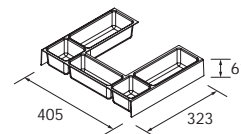

Guide: coulisses cachées Hettich plus rails avec fermeture douce et réglage en hauteur. Capacité de charge maximale de 25 kg.

Vasques disponibles

Vasques intégrés

600 / 800 / 1000 : Iberia, Sofla, Constanza, Toscana, Veneto, Escocia, Vilna.

700 / 900: Iberia, Constanza, Toscana

Vasques à poser

Ellen, Verila, Seduction, Kandy, Altiro, Nesla, Tento, Varmega, Lokum, Bulkan.

Dimensions et poids de l'emballage

	600	700	800	900	1000
Largeur mm.	645	745	845	945	1045
Profondeur mm.	500				
Hauteur mm.	620				
Poids Kg.	23	25	27	29,8	32,6
Masse brute Kg	24,8	27,5	30,2	33	35,7

Dimensions du meuble

Tiroir ouvert

Trieur à tiroir supérieur inclus.

Espace vide sanitaire